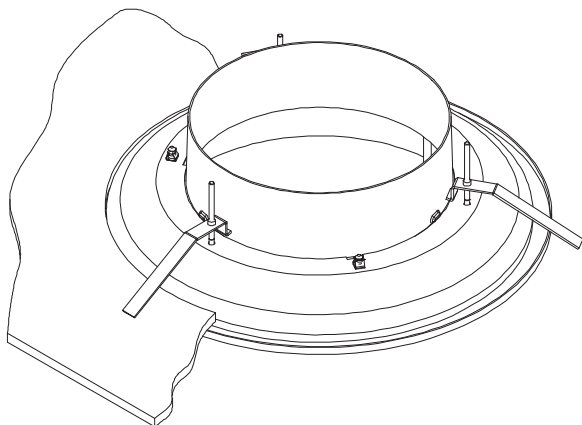

**ROND ARCHITECTURAAL PLAFONDROOSTER MET INSTELBARE KERN**

C	C	6	0	0	-	F	0	2	5	0
---	---	---	---	---	---	---	---	---	---	---

Nominale diameter N (mm):  
100, 125, 160, 200, 250, 315

F: Geschilderd

-: Standaard

Nominale diameter N (mm):  
100, 125, 160, 200, 250, 315

Paneelmaat (mm):  
594

F: Geschilderd

P: Ingebouwd in plafondpaneel

0: Zonder volumeregelklep  
1: Met volumeregelklep CS001

**TELESCOPISCHE VOLUMEREGELAAR**

C	S	0	0	1	0	2	5	0
---	---	---	---	---	---	---	---	---

Nominale diameter N (mm):  
100, 125, 160, 200, 250, 315

CC600-F

CC600PF

AFMETINGEN

ØN	ØA	ØB	C	E	F	G	I
100	230	207	8	53	69	17	78
125	265	242	8	53	69	17	78
160	310	287	8	73	109	17	118
200	365	338	8	73	109	17	118
250	430	397	8	73	109	17	118
315	515	476	8	73	109	17	118