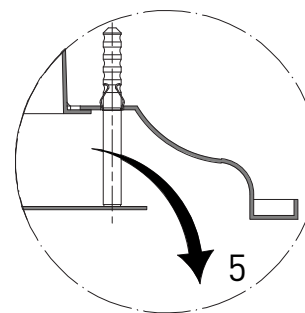

C	S	0	0	1	0	2	5	0
---	---	---	---	---	---	---	---	---

Nominale diameter N (mm):  
100, 125, 160, 200, 250, 315

CC600-F

CC600PF

AFMETINGEN

ØN	ØA	ØB	C	E	F	G	I
100	230	207	8	53	69	17	78
125	265	242	8	53	69	17	78
160	310	287	8	73	109	17	118
200	365	338	8	73	109	17	118
250	430	397	8	73	109	17	118
315	515	476	8	73	109	17	118

Alle afmetingen in mm

LUCHTRICHTING, POSITIE FRONTPLAAT

LUCHTRICHTING, POSITIE FRONTPLAAT	
Pos.	G [mm]
1	15
2	10
3	5
4	0
5	-5

CC600 + CS001