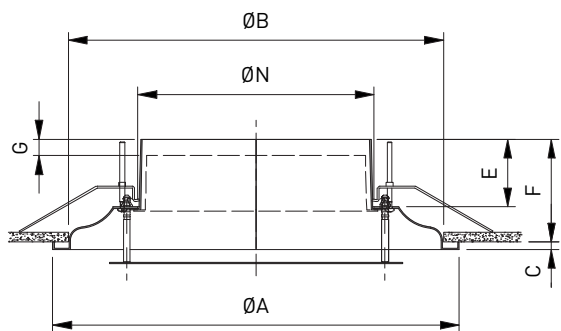

CC600-F

CC600PF

AFMETINGEN

ØN	ØA	ØB	C	E	F	G	I
100	230	207	8	53	69	17	78
125	265	242	8	53	69	17	78
160	310	287	8	73	109	17	118
200	365	338	8	73	109	17	118
250	430	397	8	73	109	17	118
315	515	476	8	73	109	17	118

Alle afmetingen in mm