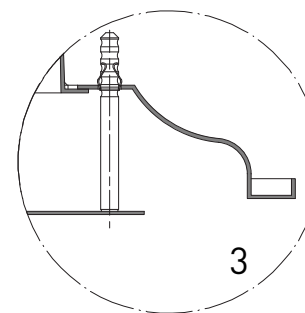

C	S	0	0	1	0	2	5	0
---	---	---	---	---	---	---	---	---

Nominale diameter N (mm):  
100, 125, 160, 200, 250, 315

CC600-F

CC600PF

AFMETINGEN

ØN	ØA	ØB	C	E	F	G	I
100	230	207	8	53	69	17	78
125	265	242	8	53	69	17	78
160	310	287	8	73	109	17	118
200	365	338	8	73	109	17	118
250	430	397	8	73	109	17	118
315	515	476	8	73	109	17	118

Alle afmetingen in mm

LUCHTRICHTING, POSITIE FRONTPLAAT

LUCHTRICHTING, POSITIE FRONTPLAAT	
Pos.	G [mm]
1	15
2	10
3	5
4	0
5	-5

CC600 + CS001