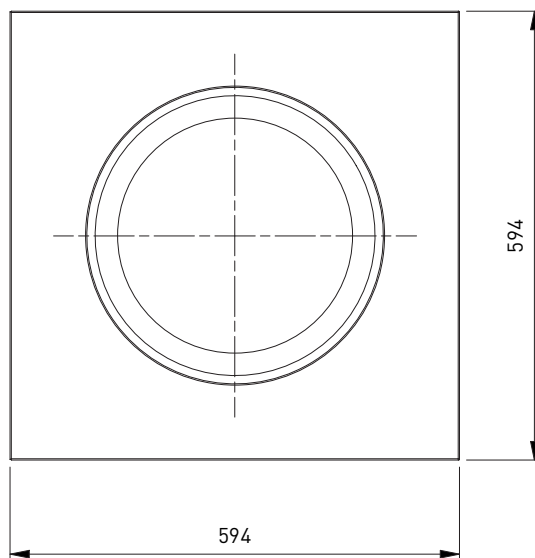

**ROND ARCHITECTURAAL PLAFONDROOSTER MET INSTELBARE KERN**

C	C	6	0	0	-	F	0	2	5	0
---	---	---	---	---	---	---	---	---	---	---

Nominale diameter N (mm):  
100, 125, 160, 200, 250, 315

F: Geschilderd

-: Standaard

Nominale diameter N (mm):  
100, 125, 160, 200, 250, 315

Paneelmaat (mm):  
594

F: Geschilderd

P: Ingebouwd in plafondpaneel

0: Zonder volumeregelklep  
1: Met volumeregelklep CS001

**TELESCOPISCHE VOLUMEREGELAAR**

C	S	0	0	1	0	2	5	0
---	---	---	---	---	---	---	---	---

Nominale diameter N (mm):  
100, 125, 160, 200, 250, 315

CC600-F

CC600PF

AFMETINGEN

ØN	ØA	ØB	C	E	F	G	I
100	230	207	8	53	69	17	78
125	265	242	8	53	69	17	78
160	310	287	8	73	109	17	118
200	365	338	8	73	109	17	118
250	430	397	8	73	109	17	118
315	515	476	8	73	109	17	118

Alle afmetingen in mm

LUCHTRICHTING, POSITIE FRONTPLAAT

LUCHTRICHTING, POSITIE FRONTPLAAT	
Pos.	G [mm]
1	15
2	10
3	5
4	0
5	-5

CC600 + CS001