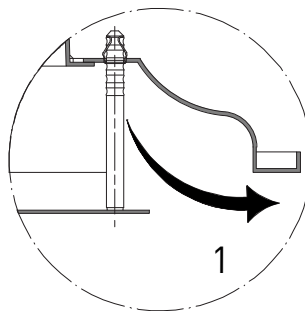

C	S	0	0	1	0	2	5	0
---	---	---	---	---	---	---	---	---

Nominale diameter N (mm):  
100, 125, 160, 200, 250, 315

CC600-F

CC600PF

AFMETINGEN

ØN	ØA	ØB	C	E	F	G	I
100	230	207	8	53	69	17	78
125	265	242	8	53	69	17	78
160	310	287	8	73	109	17	118
200	365	338	8	73	109	17	118
250	430	397	8	73	109	17	118
315	515	476	8	73	109	17	118

Alle afmetingen in mm

LUCHTRICHTING, POSITIE FRONTPLAAT

LUCHTRICHTING, POSITIE FRONTPLAAT	
Pos.	G [mm]
1	15
2	10
3	5
4	0
5	-5

CC600 + CS001