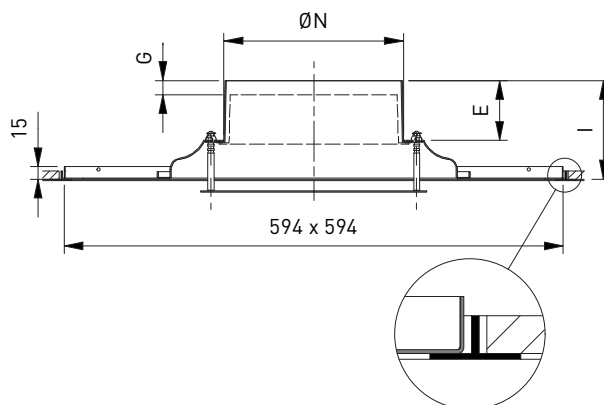

**ROND ARCHITECTURAAL PLAFONDROOSTER MET INSTELBARE KERN**

C	C	6	0	0	-	F	0	2	5	0
---	---	---	---	---	---	---	---	---	---	---

Nominale diameter N (mm):  
100, 125, 160, 200, 250, 315

F: Geschilderd

-: Standaard

Nominale diameter N (mm):  
100, 125, 160, 200, 250, 315

Paneelmaat (mm):  
594

F: Geschilderd

P: Ingebouwd in plafondpaneel

0: Zonder volumeregelklep  
1: Met volumeregelklep CS001

**TELESCOPISCHE VOLUMEREGELAAR**

C	S	0	0	1	0	2	5	0
---	---	---	---	---	---	---	---	---

Nominale diameter N (mm):  
100, 125, 160, 200, 250, 315

CC600-F

CC600PF

AFMETINGEN

ØN	ØA	ØB	C	E	F	G	I
100	230	207	8	53	69	17	78
125	265	242	8	53	69	17	78
160	310	287	8	73	109	17	118
200	365	338	8	73	109	17	118
250	430	397	8	73	109	17	118
315	515	476	8	73	109	17	118